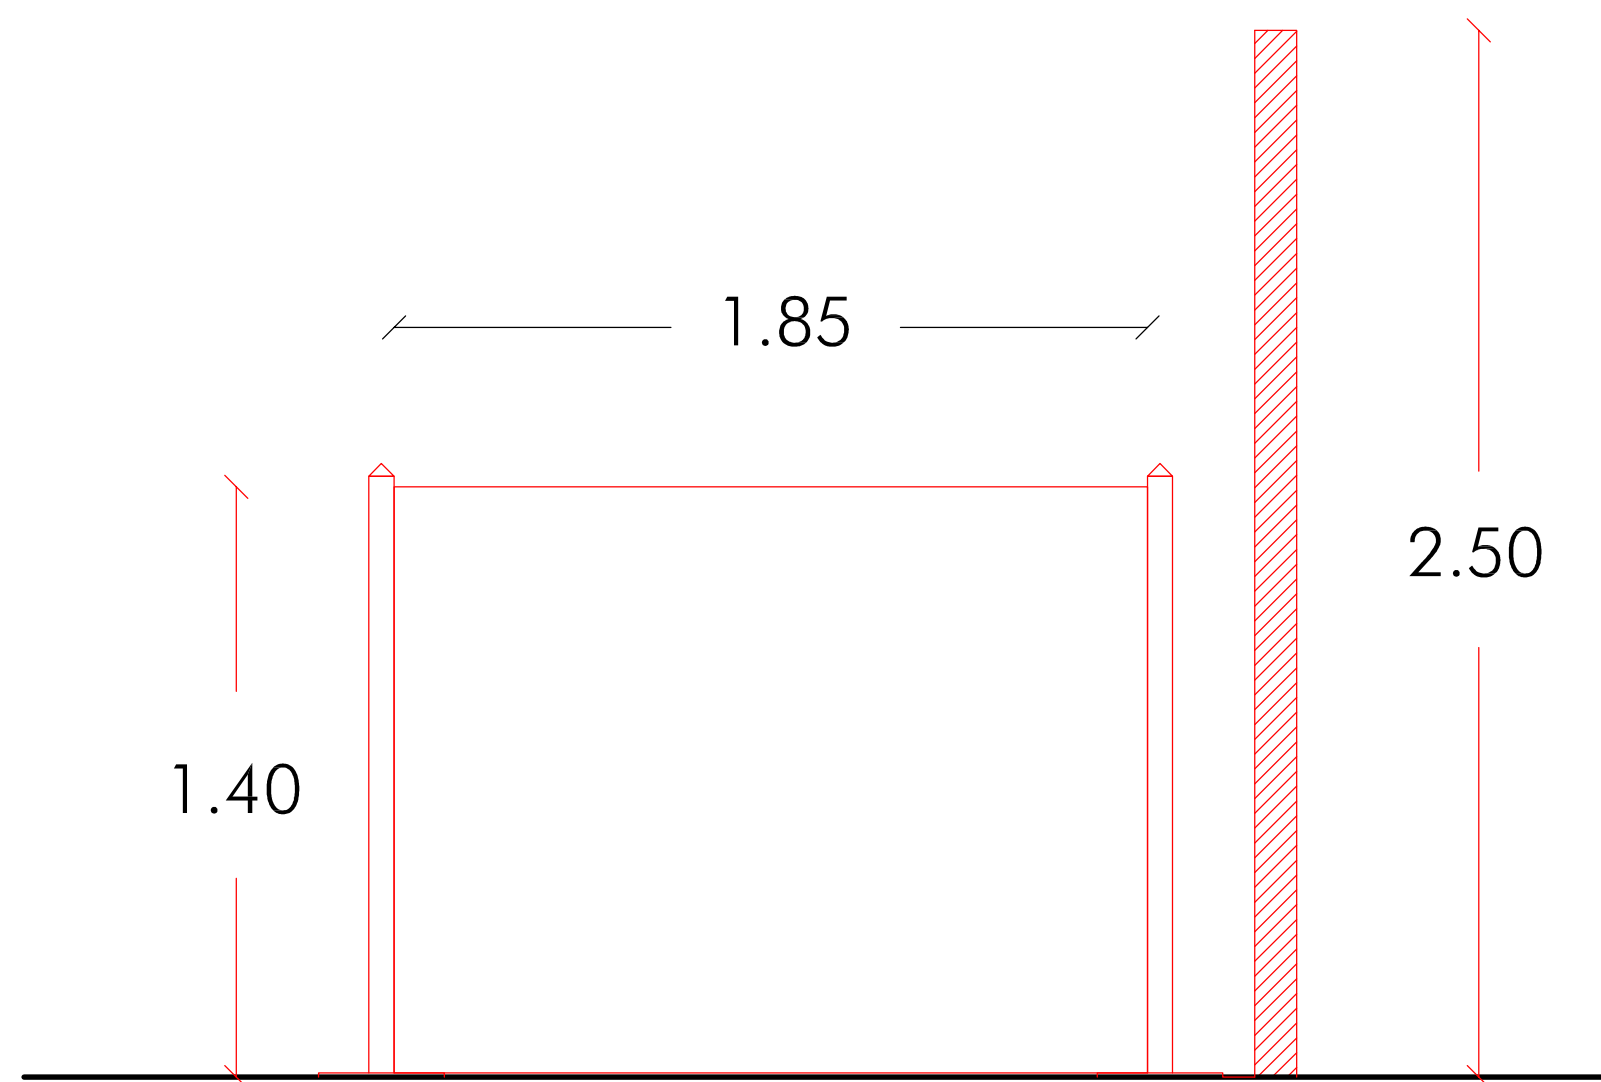

Stand Tipo

dimensioni 8.00x4.00 mt.

Giornate Professionali di Cinema

altezza stand = 2.50h mt.

n. 05-06

Stand Tipo

dimensioni 8.00x4.00 mt.

Giornate Professionali di Cinema

n. 05-06

area neutra con
logo Giornate

area da personalizzare - dim. 8.00x2.25h mt.

NB. prevedere nel files 10 cm di abbondanza per lato
files finale 8.20x2.45h cm

parete di fondo

Stand Tipo

dimensioni 8.00x4.00 mt.

Giornate Professionali di Cinema

n. 02 pareti laterali DX e Sx
dim. 1.85x1.40h mt.

n. 05-06

area da personalizzare - dim. 1.85x1.40h mt.

pareti laterali

logo da riprodurre sul Desk
area visibile dim. 90x50h cm
desk completo 1.54x93h cm