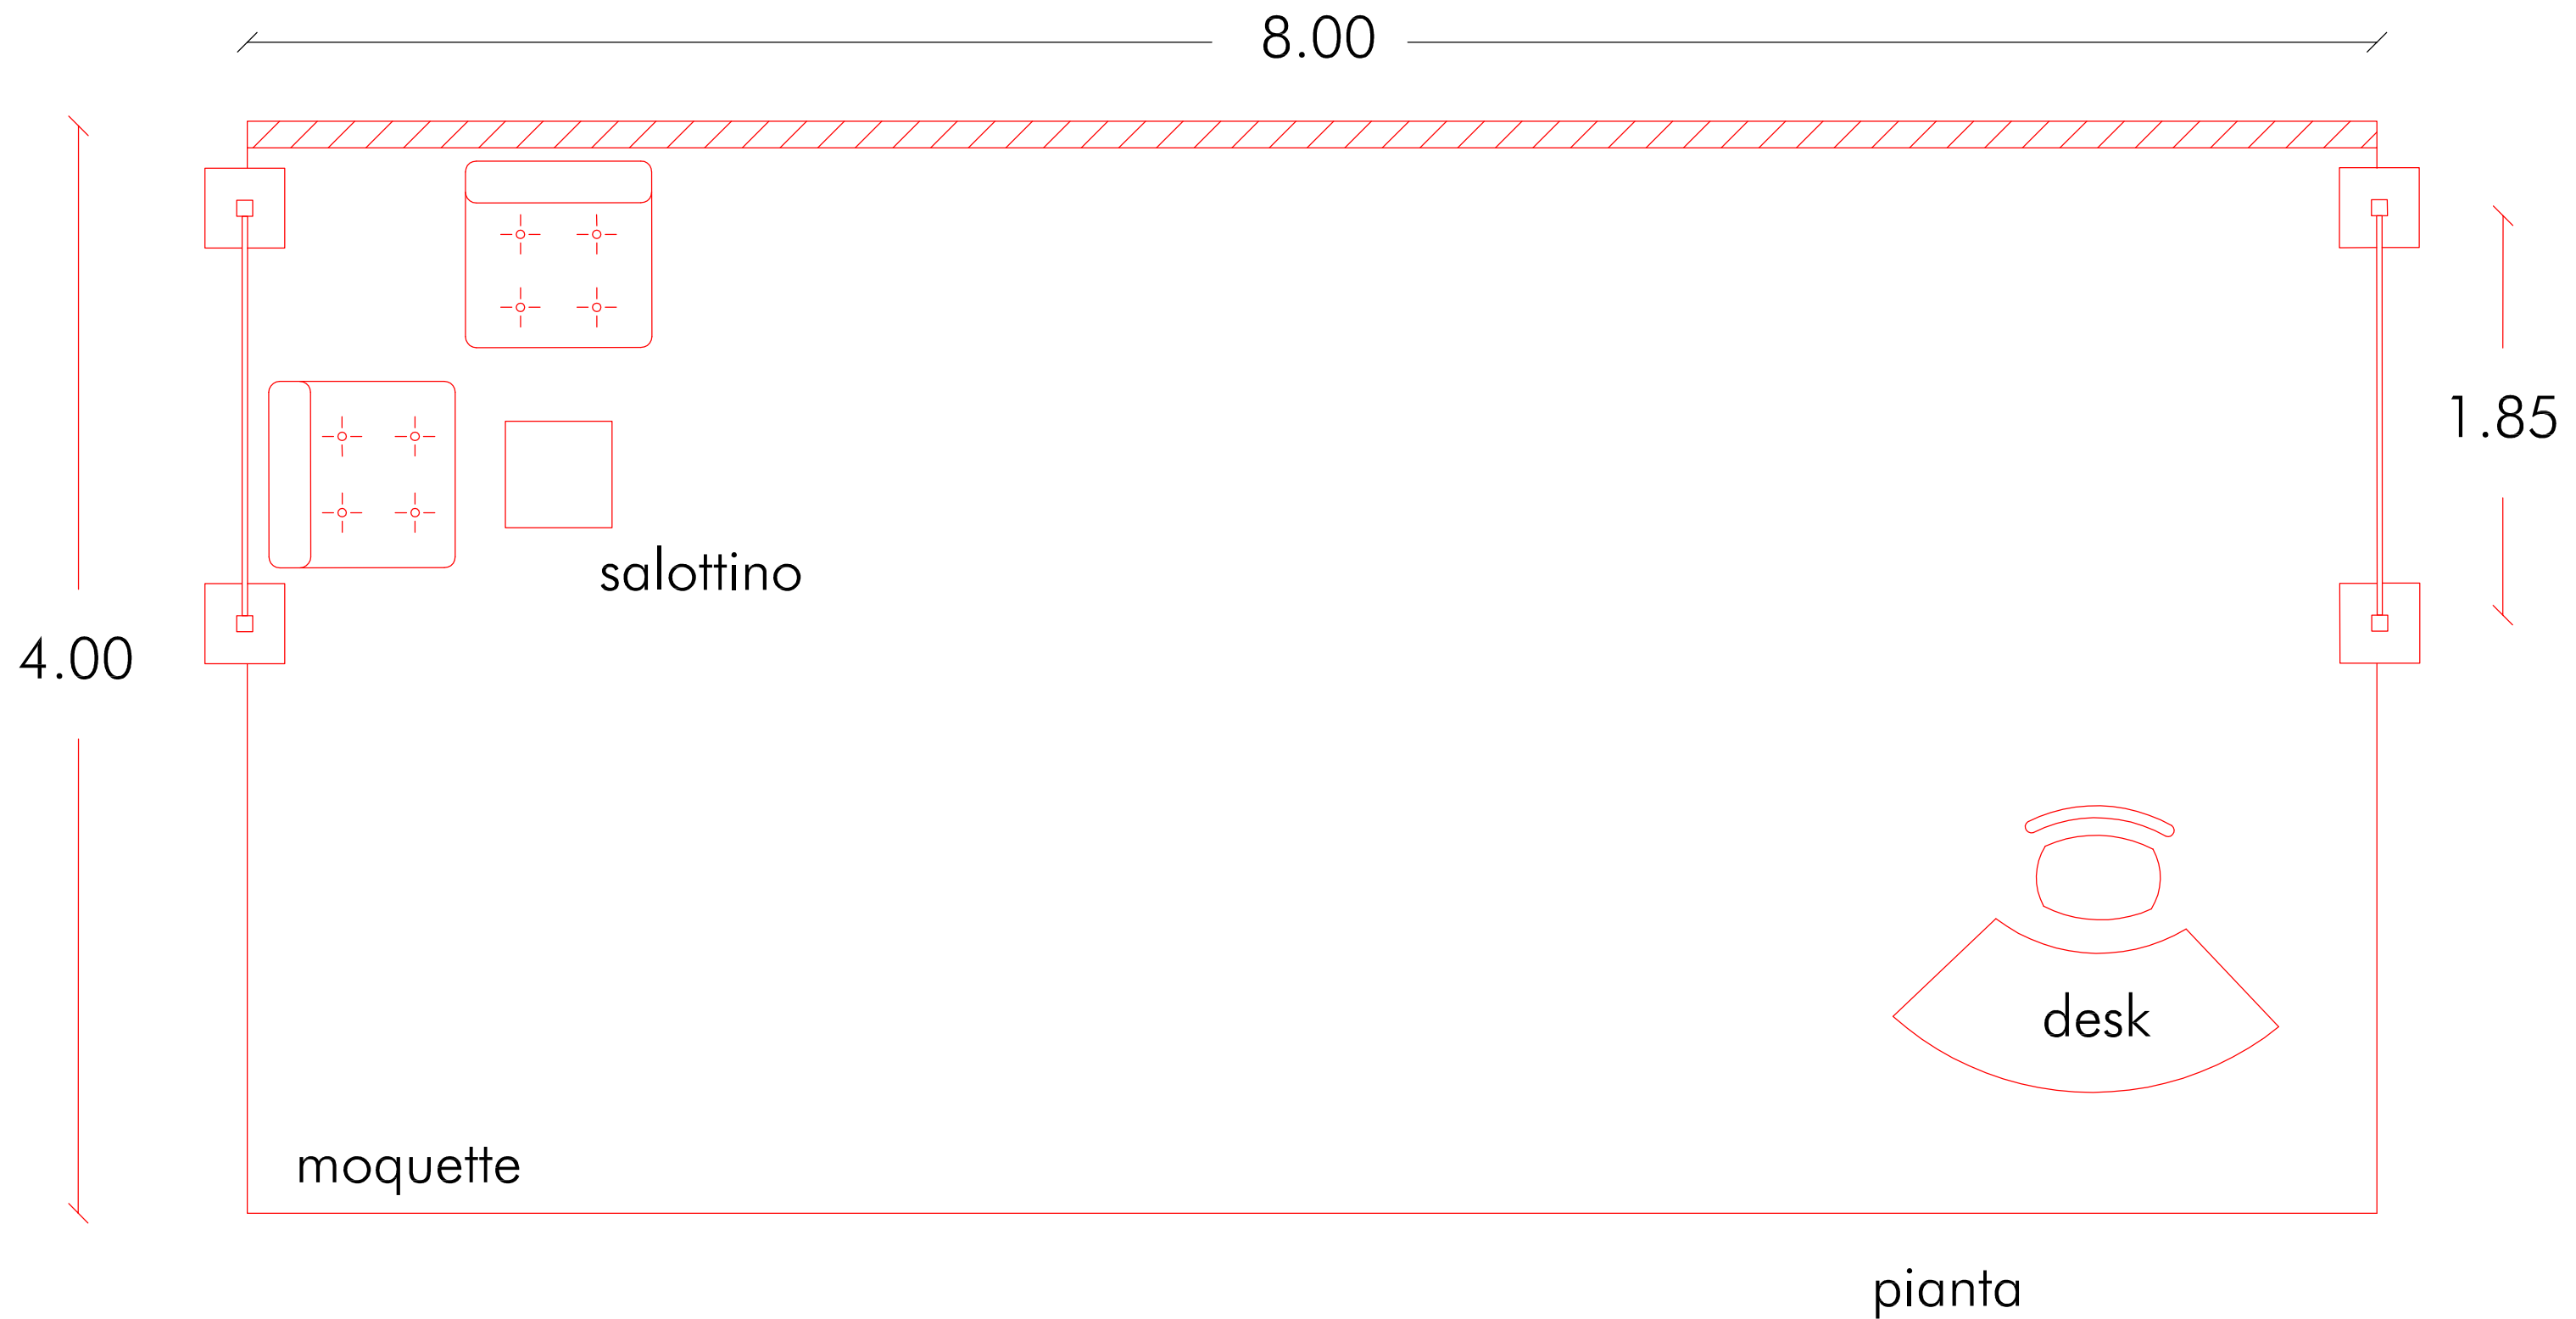

Stand Tipo

dimensioni 8.00x4.00 mt.

Giornate Professionali di Cinema

altezza stand = 2.50h mt.

n. 05-06

Stand Tipo

dimensioni 8.00x4.00 mt.

Giornate Professionali di Cinema

n. 05-06

area neutra con
logo Giornate

area da personalizzare - dim. 8.00x2.25h mt.

NB. prevedere nel files 10 cm di abbondanza per lato
files finale 8.20x2.45h cm

parete di fondo

Stand Tipo

dimensioni 8.00x4.00 mt.

Giornate Professionali di Cinema

n. 02 pareti laterali DX e Sx
dim. 1.85x1.40h mt.

n. 05-06

area da personalizzare - dim. 1.85x1.40h mt.

pareti laterali

logo da riprodurre sul Desk
area visibile dim. 90x50h cm
desk completo 1.54x93h cm