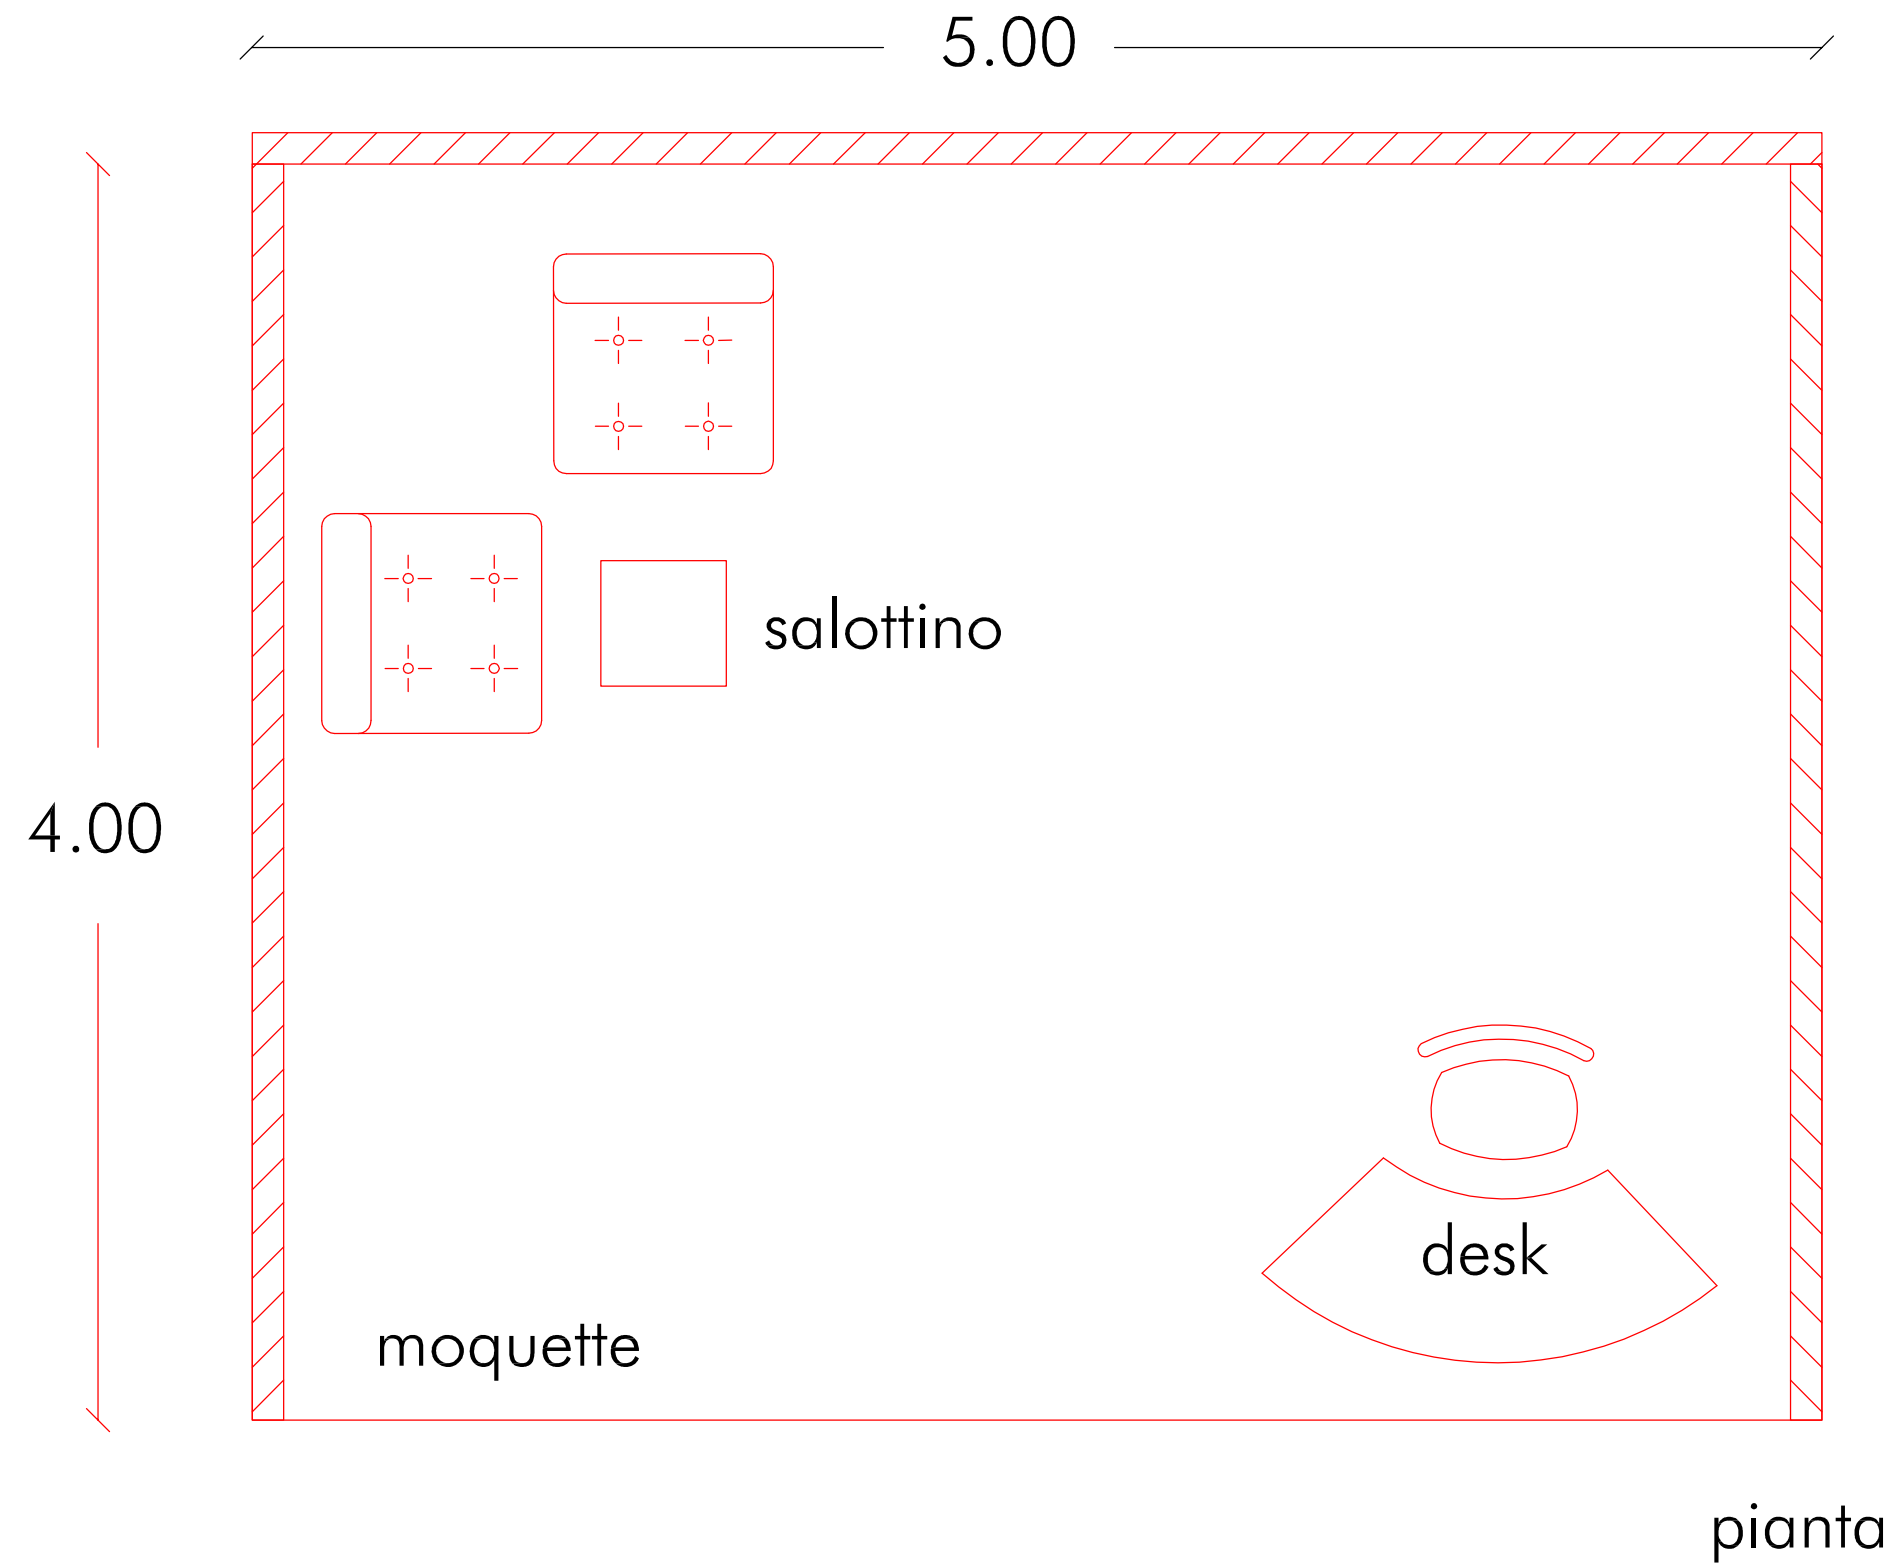

Stand Tipo

dimensioni 5.00x4.00 mt.

Giornate Professionali di Cinema

altezza stand = 2.50h mt.

n. 01-02