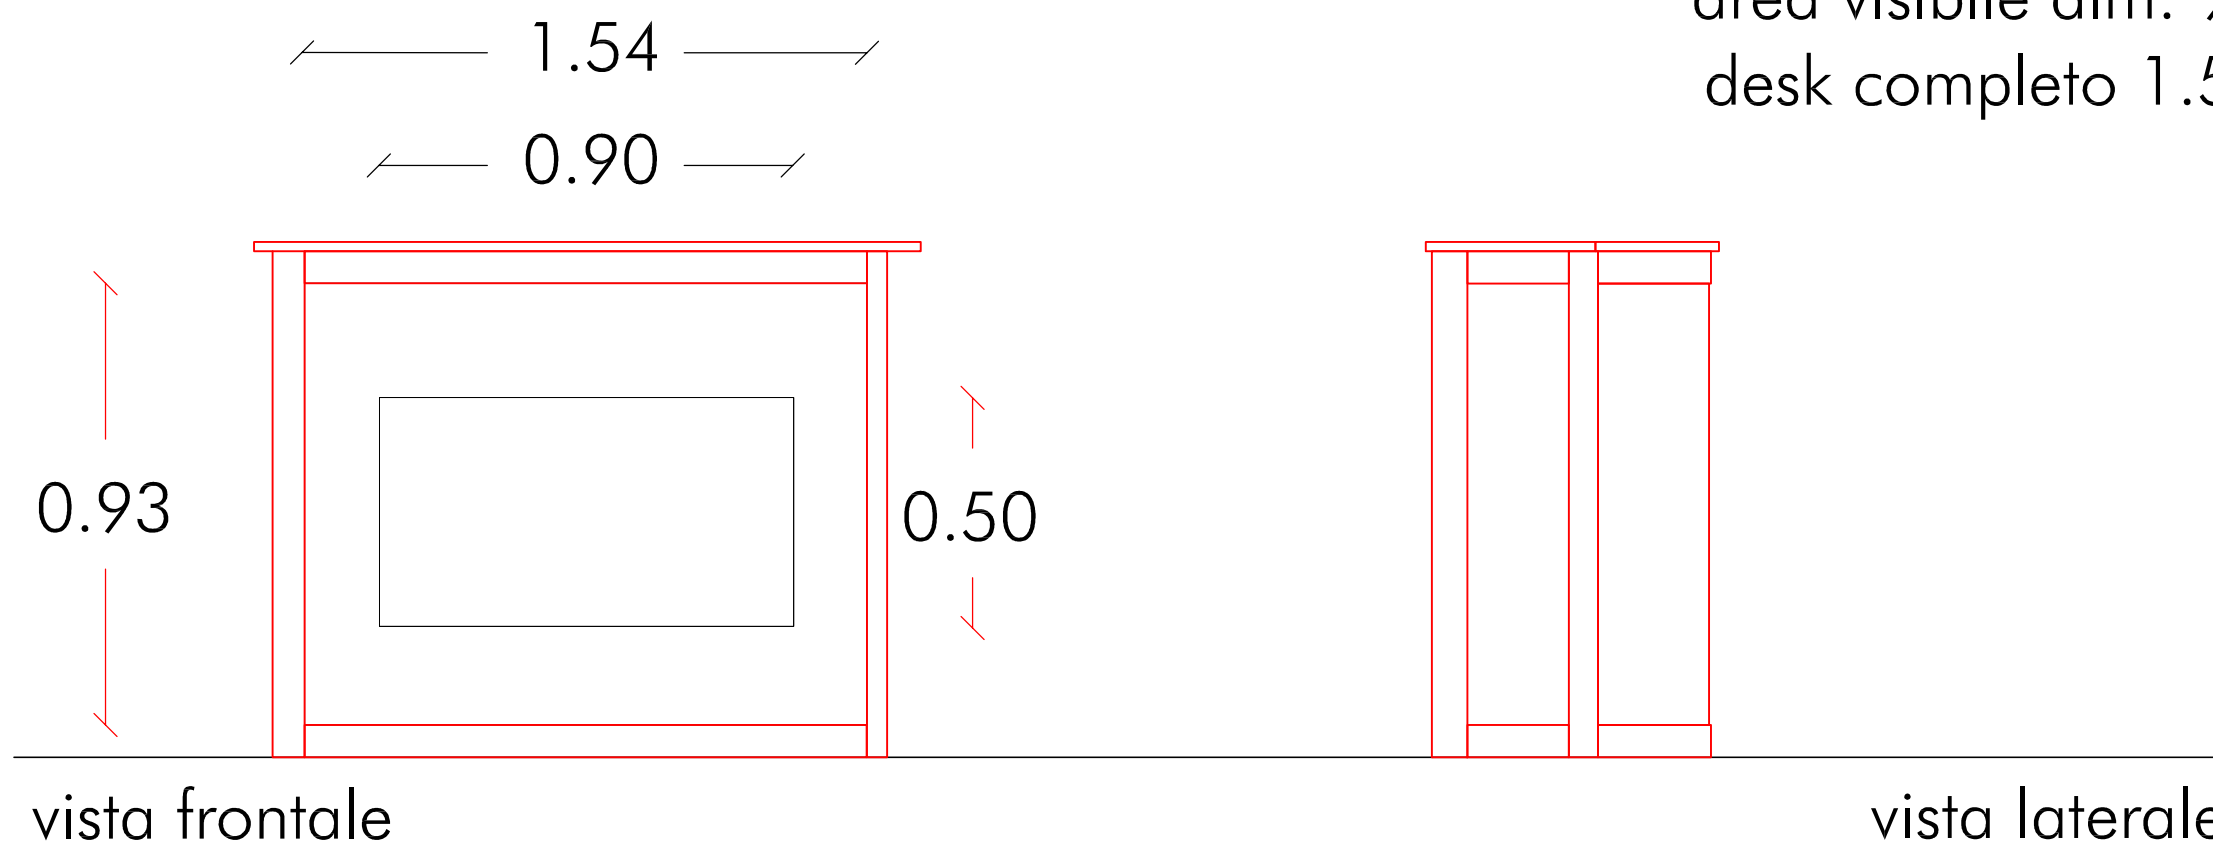

files finale 4.20x2.45h cm

parete di fondo

# Stand Tipo

dimensioni 4.00x3.00 mt.

Giornate Professionali di Cinema

n. 02 pareti laterali DX e Sx  
dim. 1.85x1.40h mt.

n. 07

area da personalizzare - dim. 1.85x1.40h mt.

pareti laterali

# DESK

logo da riprodurre sul Desk  
area visibile dim. 90x50h cm  
desk completo 1.54x93h cm

vista frontale

vista laterale

pianta