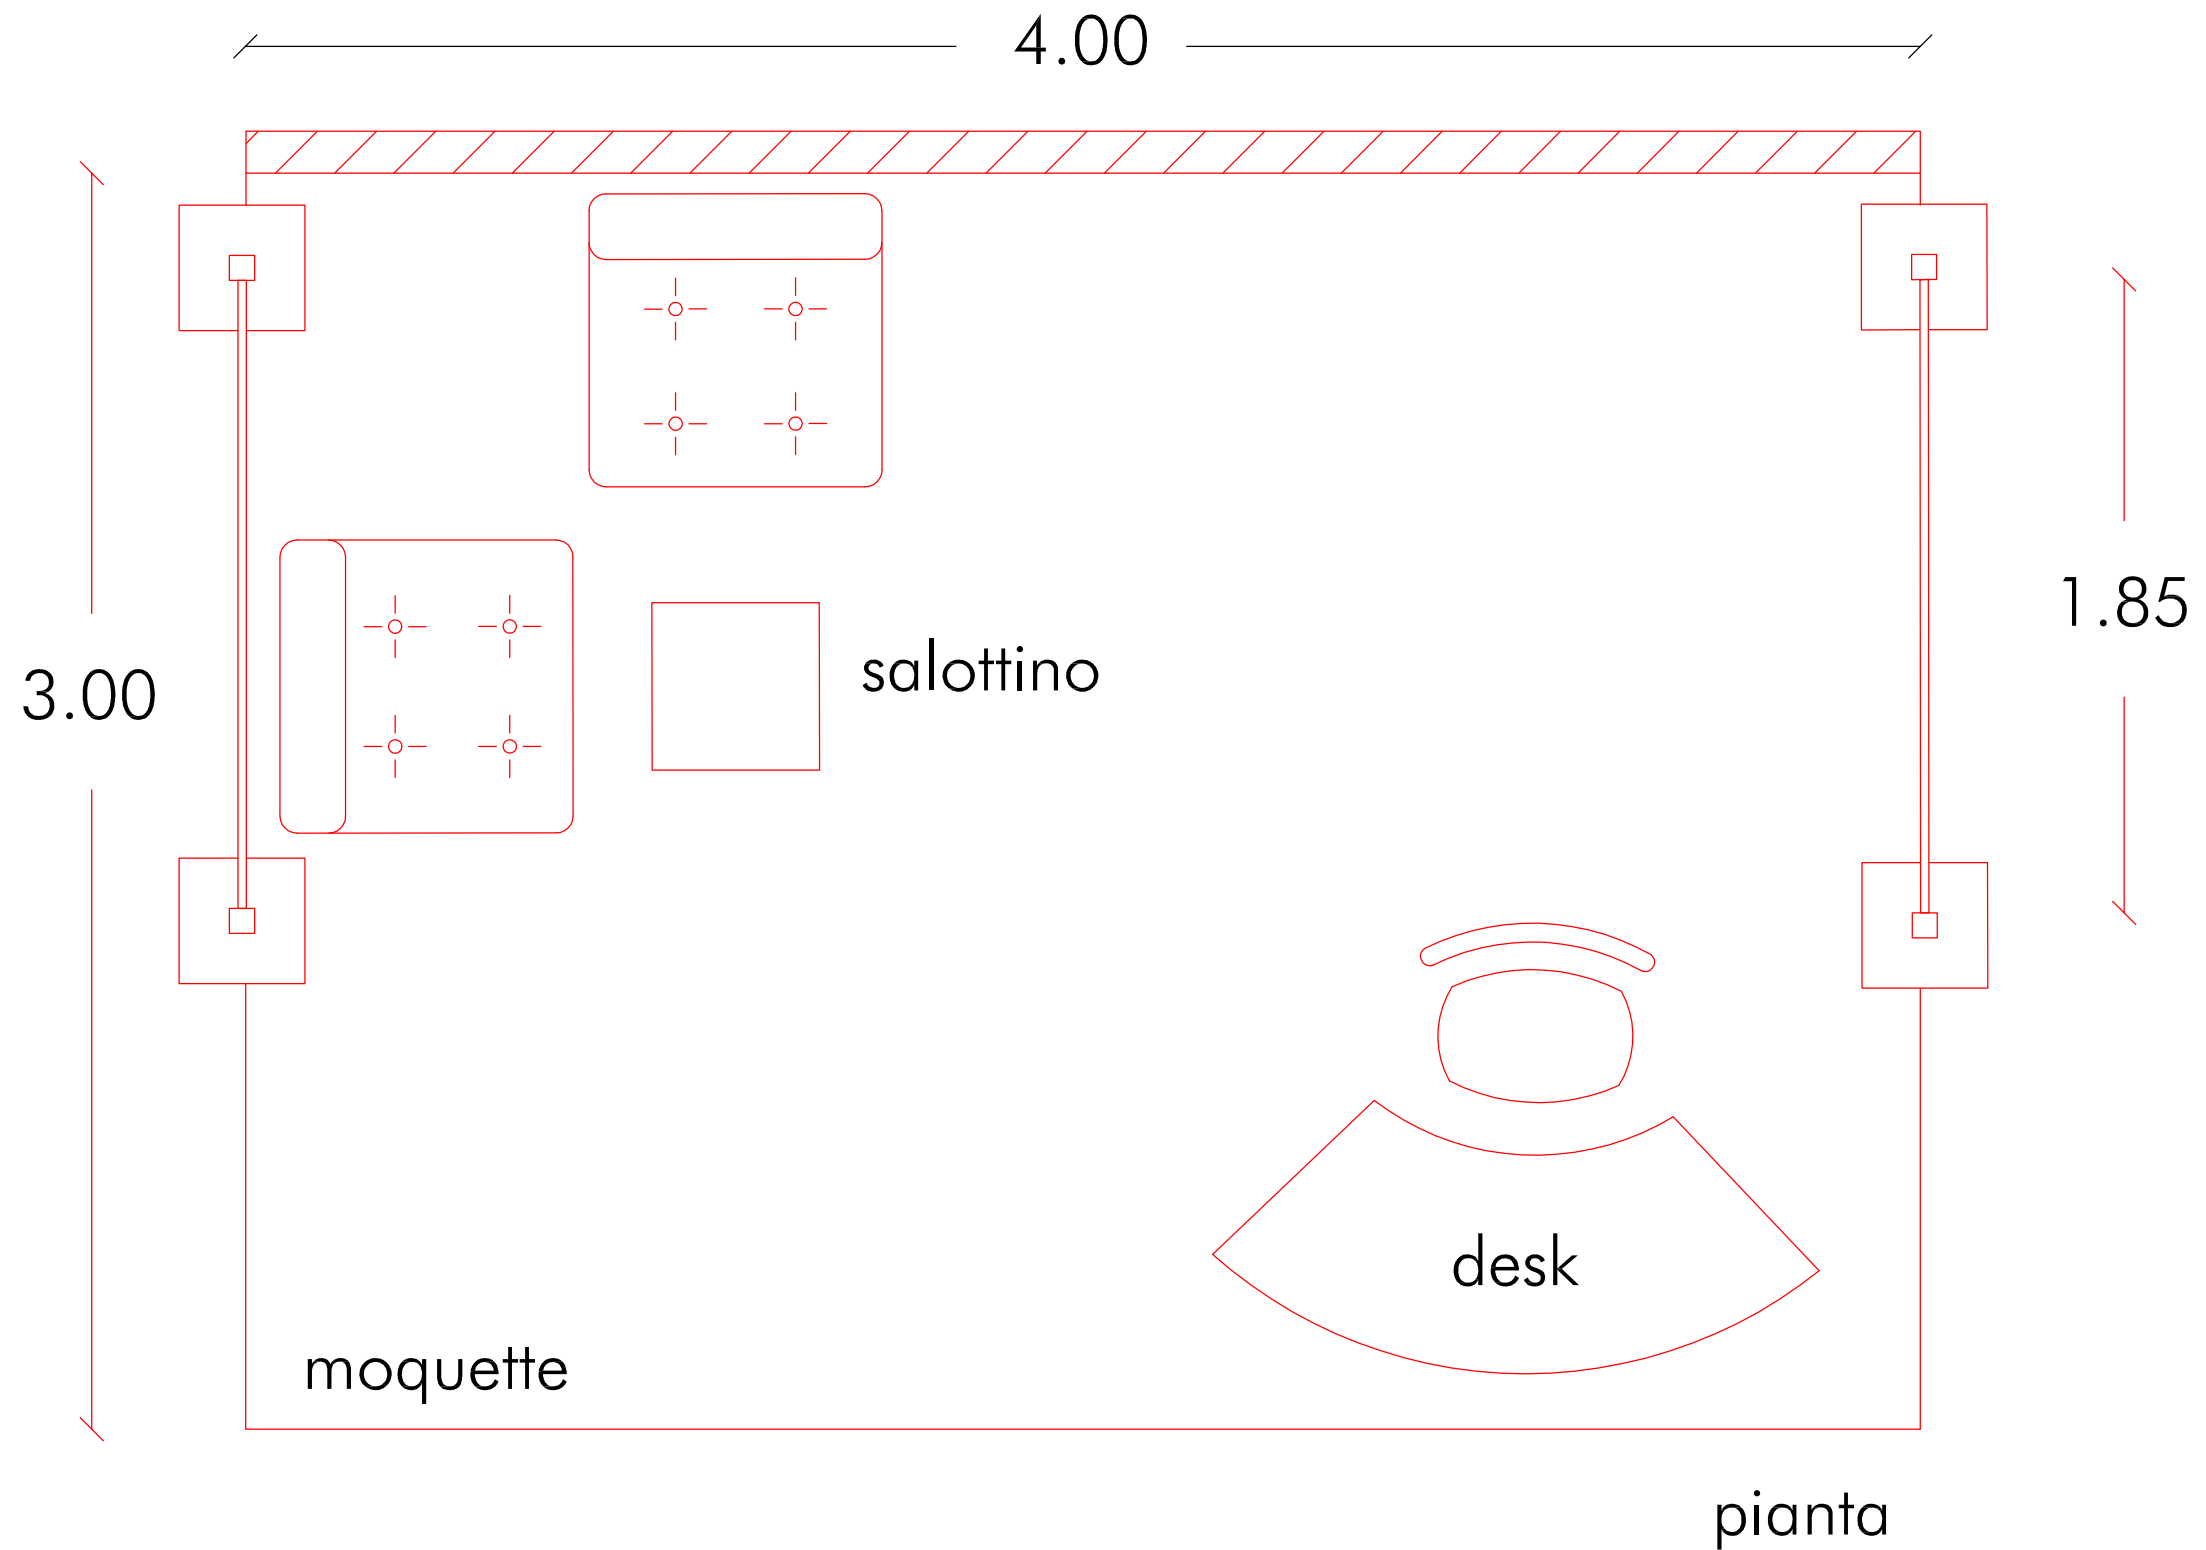

# Stand Tipo

dimensioni 4.00x3.00 mt.

Giornate Professionali di Cinema

n. 07

area neutra con  
logo Giornate

area da personalizzare - dim. 4.00x2.25h mt.

NB. prevedere nel files 10 cm di abbondanza per lato

files finale 4.20x2.45h cm

parete di fondo

# Stand Tipo

dimensioni 4.00x3.00 mt.

Giornate Professionali di Cinema

n. 02 pareti laterali DX e Sx  
dim. 1.85x1.40h mt.

n. 07

area da personalizzare - dim. 1.85x1.40h mt.

pareti laterali

# DESK

logo da riprodurre sul Desk  
area visibile dim. 90x50h cm  
desk completo 1.54x93h cm

vista frontale

vista laterale

pianta