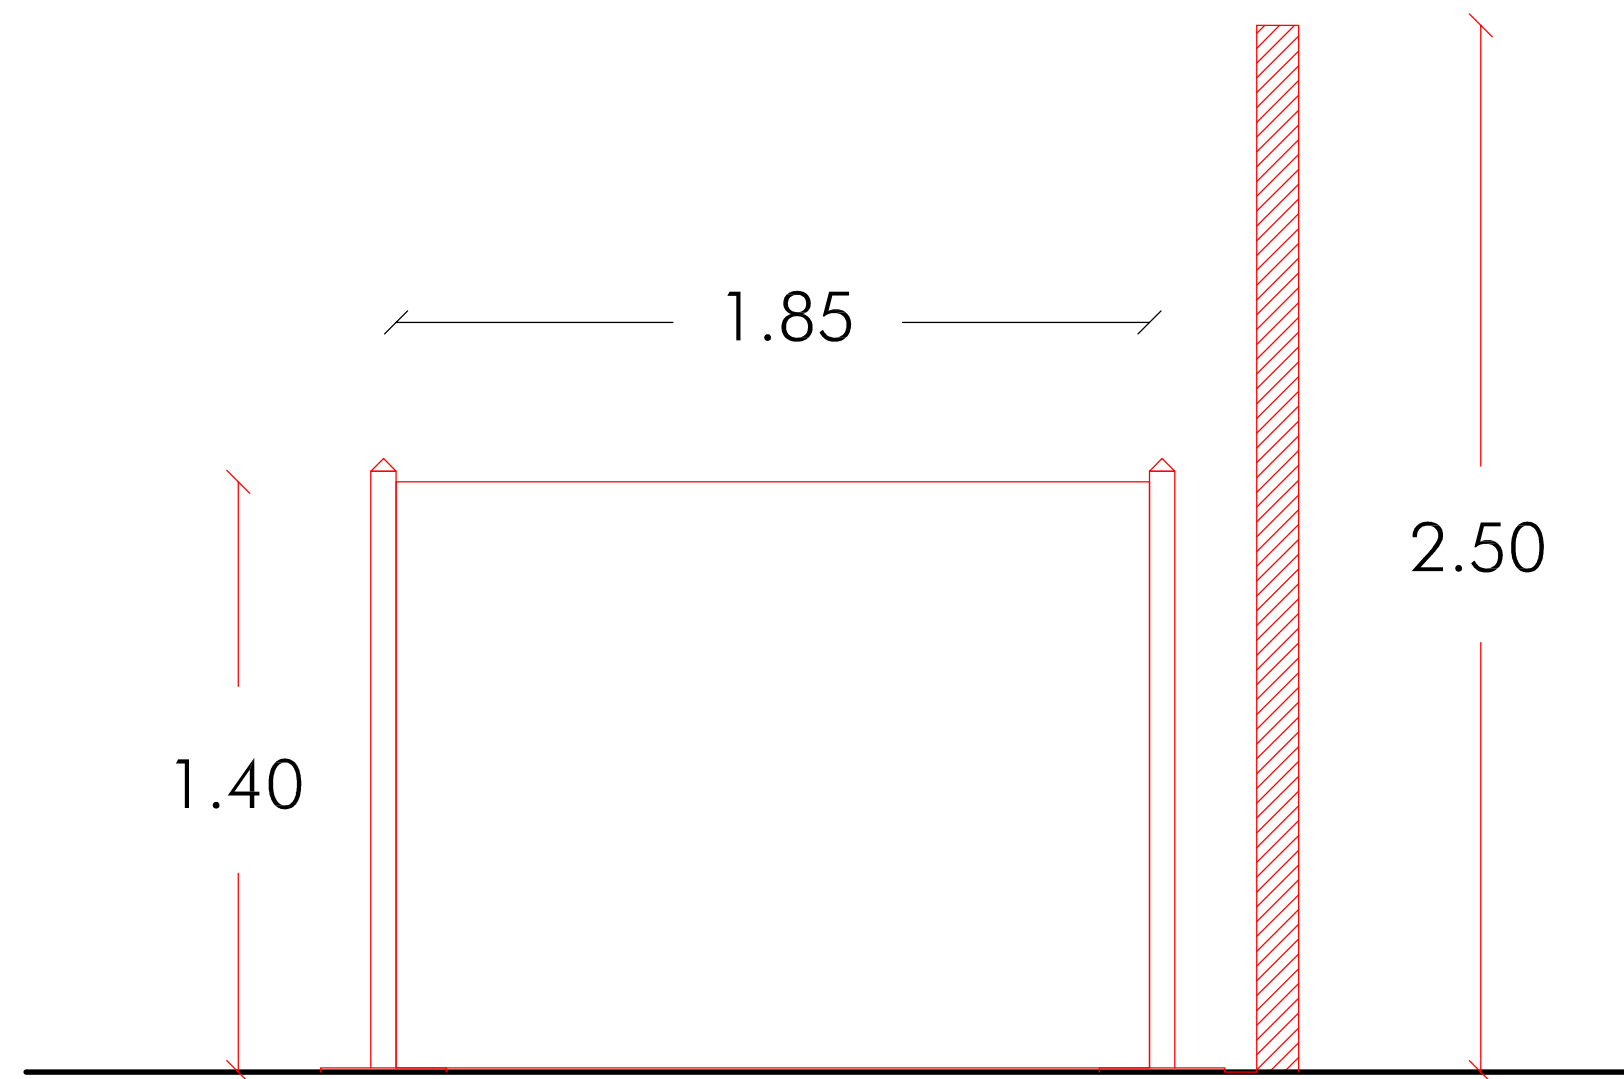

# Stand Tipo

dimensioni 4.00x3.00 mt.

Giornate Professionali di Cinema

n. 07

area neutra con  
logo Giornate

area da personalizzare - dim. 4.00x2.25h mt.

NB. prevedere nel files 10 cm di abbondanza per lato

files finale 4.20x2.45h cm

parete di fondo

# Stand Tipo

dimensioni 4.00x3.00 mt.

Giornate Professionali di Cinema

n. 02 pareti laterali DX e Sx  
dim. 1.85x1.40h mt.

n. 07

area da personalizzare - dim. 1.85x1.40h mt.

pareti laterali

# DESK

logo da riprodurre sul Desk  
area visibile dim. 90x50h cm  
desk completo 1.54x93h cm

vista frontale

vista laterale

pianta