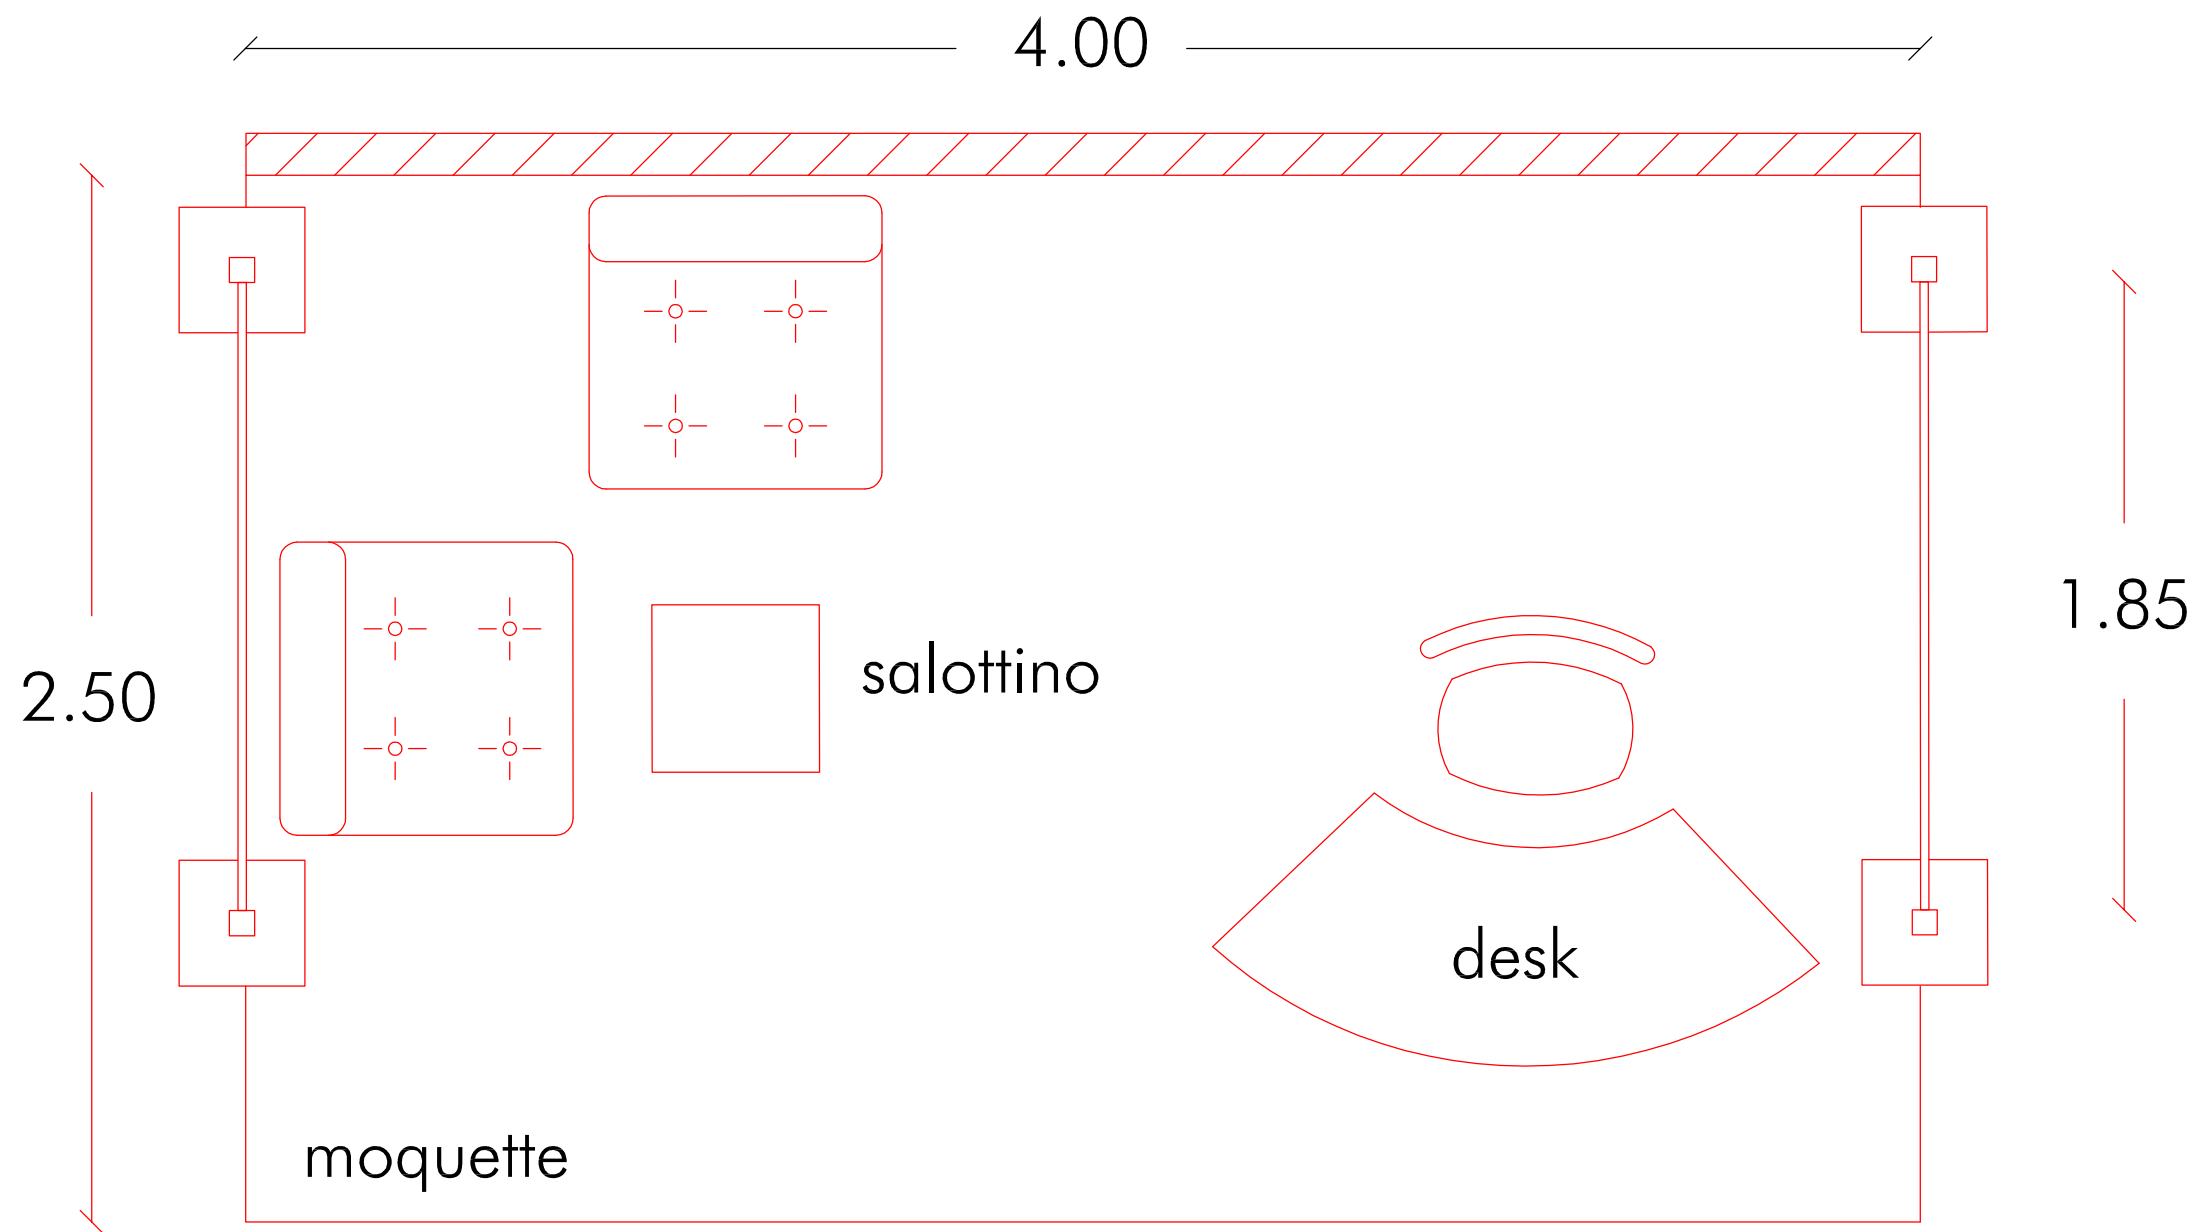

Stand Tipo

dimensioni 4.00x2.50 mt.

Giornate Professionali di Cinema

altezza stand = 2.50h mt.

n. 03-04-09-10-11-12-13-14-15-16-17

Stand Tipo

dimensioni 4.00x2.50 mt.

Giornate Professionali di Cinema

n. 03-04-09-10-11-12-13-14-15-16-17

area neutra con
logo Giornate

area da personalizzare - dim. 4.00x2.25h mt.

NB. prevedere nel files 10 cm di abbondanza per lato

files finale 4.20x2.45h cm

parete di fondo

Stand Tipo

dimensioni 4.00x2.50 mt.

Giornate Professionali di Cinema

n. 02 pareti laterali DX e Sx
dim. 1.85x1.40h mt.

n. 03-04-09-10-11-12-13-14-15-16-17

area da personalizzare - dim. 1.85x1.40h mt.

pareti laterali

logo da riprodurre sul Desk
area visibile dim. 90x50h cm
desk completo 1.54x93h cm

vista frontale

vista laterale

pianta