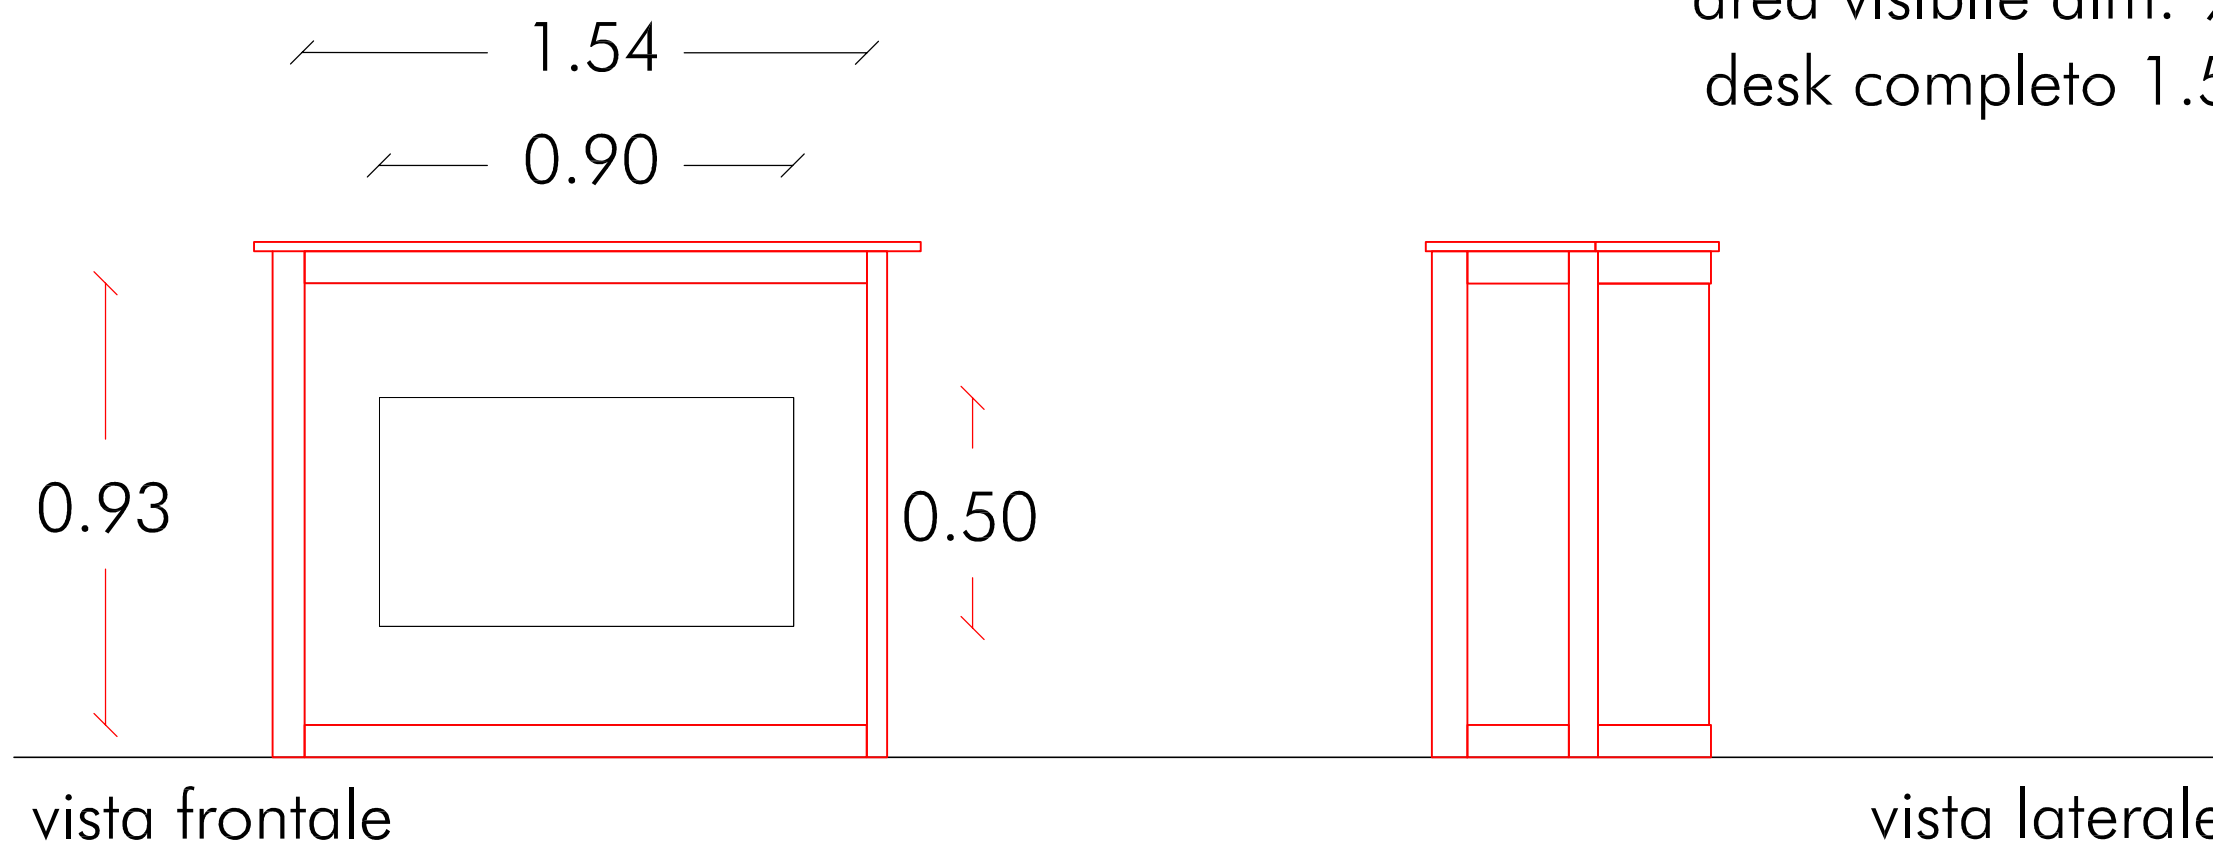

n. 03-04-09-10-11-12-13-14-15-16-17

area neutra con
logo Giornate

area da personalizzare - dim. 4.00x2.25h mt.

NB. prevedere nel files 10 cm di abbondanza per lato

files finale 4.20x2.45h cm

parete di fondo

Stand Tipo

dimensioni 4.00x2.50 mt.

Giornate Professionali di Cinema

n. 02 pareti laterali DX e Sx
dim. 1.85x1.40h mt.

n. 03-04-09-10-11-12-13-14-15-16-17

area da personalizzare - dim. 1.85x1.40h mt.

pareti laterali

logo da riprodurre sul Desk
area visibile dim. 90x50h cm
desk completo 1.54x93h cm

vista frontale

vista laterale

pianta